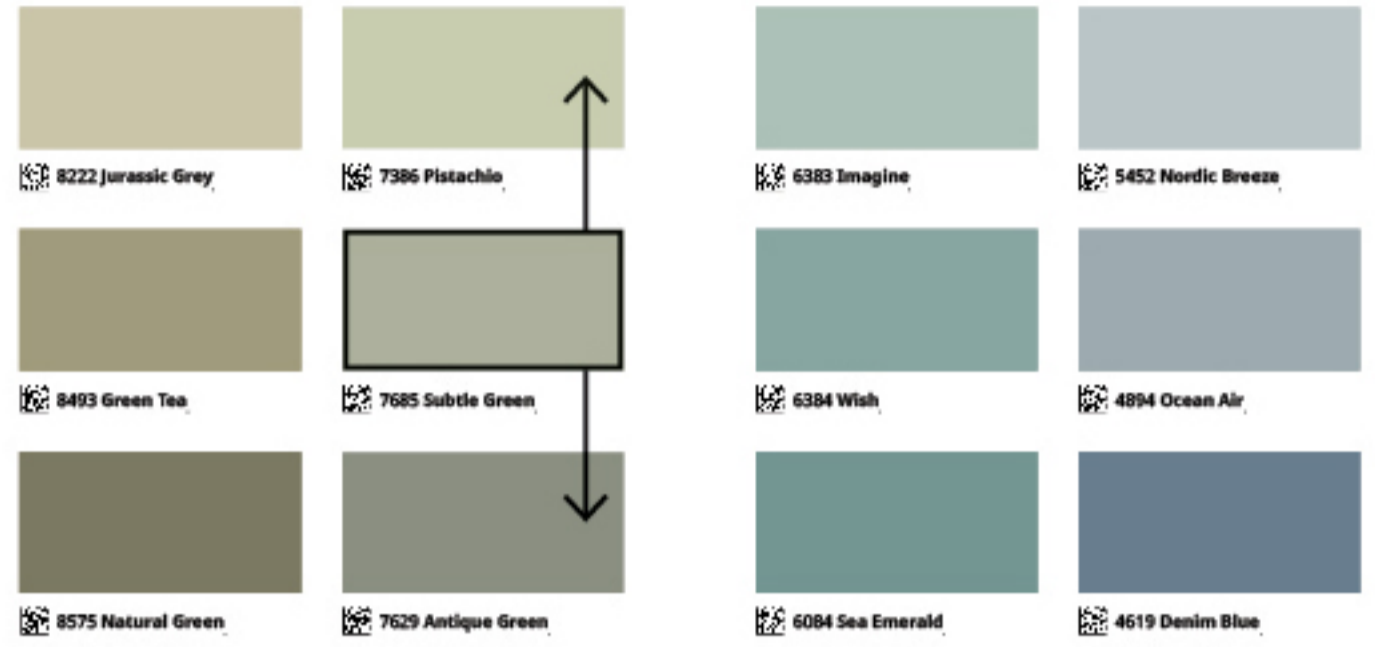

ថ្នាំលាបបែបស្រអាបដែលផ្តល់លើសពីភាពស្រស់ស្អាត

បង្កើតការលាយបញ្ចូលពណ៌ដ៏ស្រស់ស្អាត និងប្លែកដោយប្រើប្រាស់កាតាឡុកពណ៌ ជាការបំផុសគំនិតទៅដល់អ្នក។ អនុញ្ញាតឱ្យការច្នៃប្រឌិតរបស់អ្នកបង្ហាញរូបរាង ហើយជ្រើសរើសពណ៌ដែលបង្ហាញពី ស្នាមនិងទស្សនៈផ្ទាល់ខ្លួនរបស់អ្នក។

១. ជ្រើសរើសពណ៌របស់អ្នក

ស្រស់ស្រាយ ស្ងប់ស្ងាត់ កក់ក្តៅ រស់រវើក ស្រគត់ស្រគំ ឬស្ងៀមស្ងាត់។ បង្កើតភាពច្នៃប្រឌិត ជ្រើសរើសចេញពីបេះដូង។